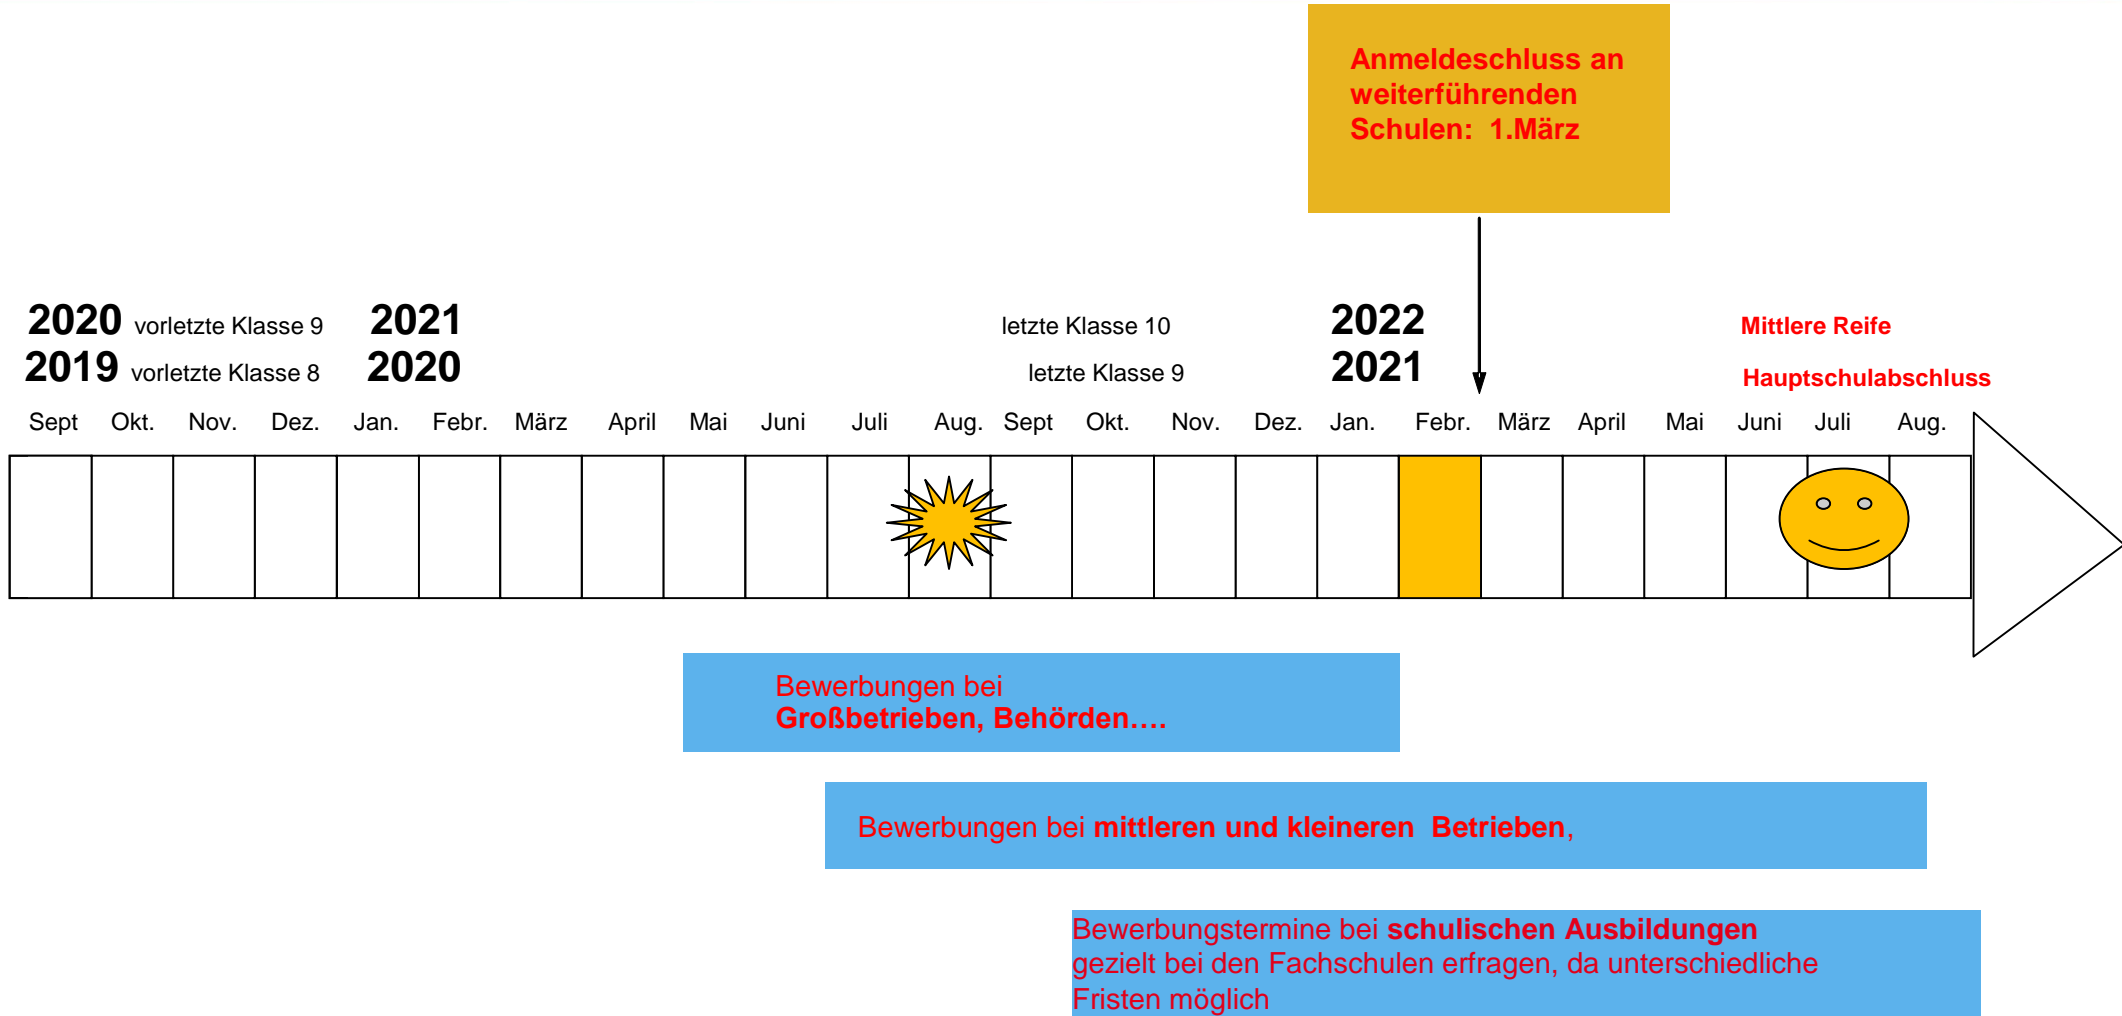

Zeitplan/Termine